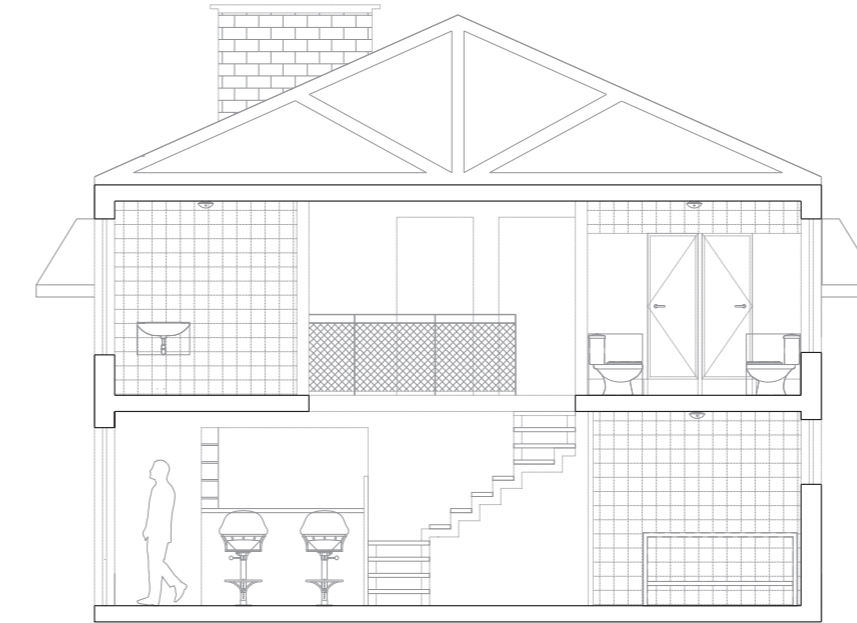

PLANTA TIPO

PLANTA SEGUNDO PISO

CORTE

CORTE 2

ELEVACIÓN

Proyecto: Rocco's Pizza  
 Ubicación: Vitacura, Santiago - Chile  
 Arquitecto: Ignacio Villarino  
 Arquitecto Colaborado: Pedro Garzón L  
 Propietario: Inmobiliaria 17 spa  
 Area: 104.4 m<sup>2</sup>  
 Año Proyecto: 2012