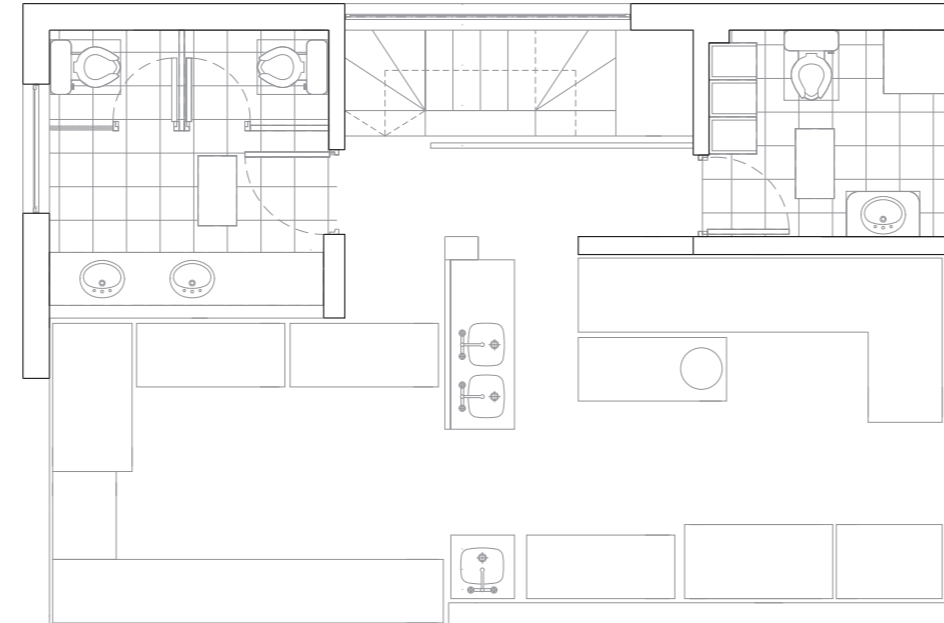

PLANTA TIPO

PLANTA SEGUNDO PISO

CORTE

CORTE 2

ELEVACIÓN

Proyecto: Rocco's Pizza  
 Ubicación: Vitacura, Santiago - Chile  
 Arquitecto: Ignacio Villarino  
 Arquitecto Colaborado: Pedro Garzón L  
 Propietario: Inmobiliaria 17 spa  
 Area: 104.4 m<sup>2</sup>  
 Año Proyecto: 2012