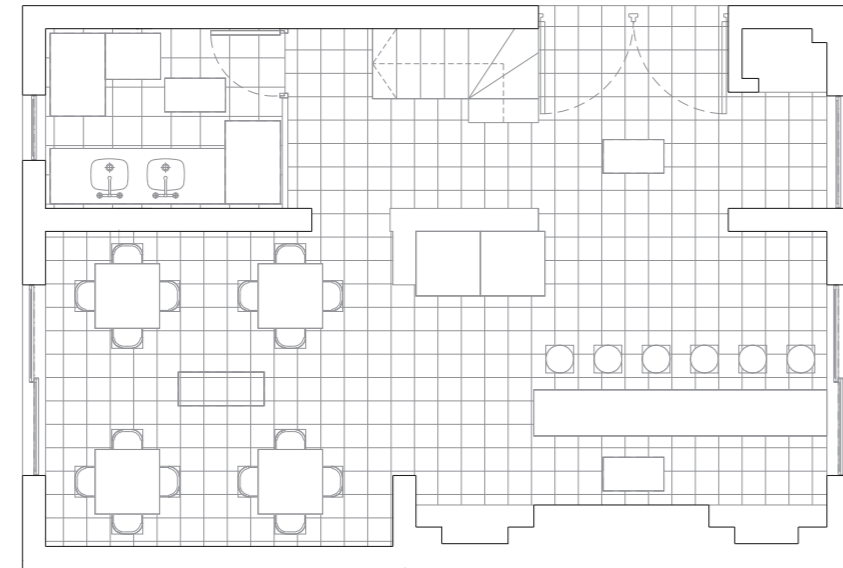

PLANTA TIPO

PLANTA SEGUNDO PISO

CORTE

CORTE 2

ELEVACIÓN

Proyecto: Rocco's Pizza  
 Ubicación: Vitacura, Santiago - Chile  
 Arquitecto: Ignacio Villarino  
 Arquitecto Colaborado: Pedro Garzón L  
 Propietario: Inmobiliaria 17 spa  
 Area: 104.4 m<sup>2</sup>  
 Año Proyecto: 2012